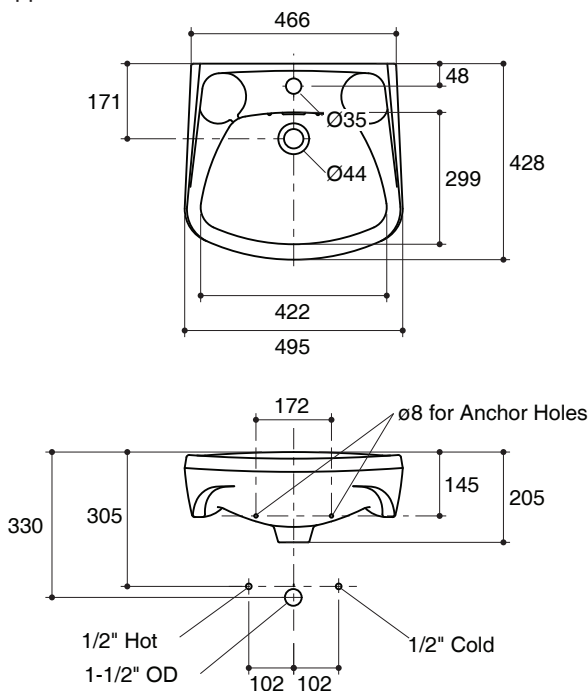

Specified Model

Model	Description	Color/Finished
K-17336X-1	Mini sapphire wall hung lavatory, single hole	WK: White

Dimensions are approximate.
Unit: mm