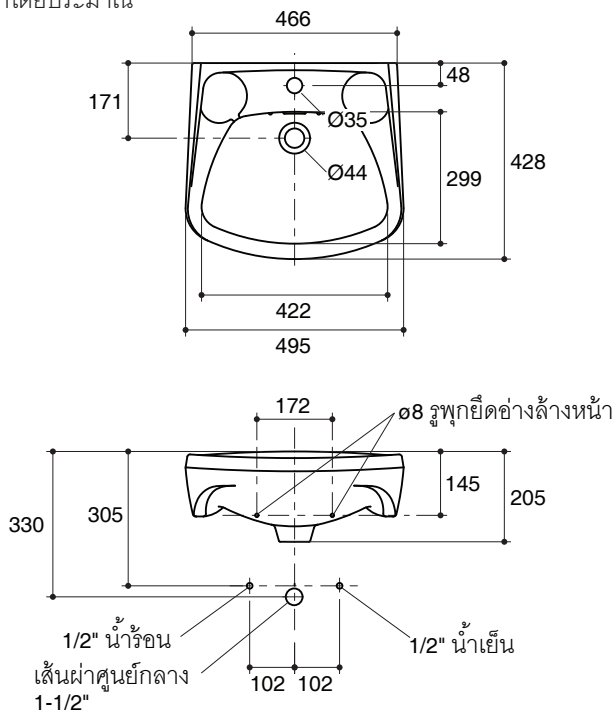

- TIS 791-2544

Technical Information

Fixture:	
Water depth	97 mm
Drain hole	44 mm D.
*Approximate measurements for comparison only.	

Installation Notes

Install this product according to the installation guide.

Product Diagram

คุณลักษณะ

- สุขภัณฑ์เซรามิกประเภทวิทรีสไชน่า (Vitreous china)
- ติดตั้งแบบแขวนผนัง
- พร้อมชุดอุปกรณ์ขอแขวน
- พร้อมม้วนน้ำล้าง
- แบบเจาะรูเดียว
- 495 x 428 x 205 มม.

มาตรฐาน

- คุณสมบัติตามมาตรฐาน
- มอก. 791-2544

อ่างล้างหน้าแบบแขวน K-17336X

ข้อมูลเฉพาะ

สุขภัณฑ์	
ระย่น้ำลึก	97 มม.
ขนาดรูสะดืออ่าง	เส้นผ่าศูนย์กลาง 44 มม.
*ระยะค่าโดยประมาณเพื่อการเปรียบเทียบเท่านั้น	

ข้อสังเกตสำหรับการติดตั้ง

ติดตั้งสุขภัณฑ์โดยใช้คู่มือแนะนำการติดตั้ง

รุ่นผลิตภัณฑ์

รุ่น	ชื่อผลิตภัณฑ์	สี/วัสดุเคลือบผิว
K-17336X-1	อ่างล้างหน้าแบบแขวนผนัง แบบเจาะรูเดียว รุ่น มินิ แชฟไฟร์	WK: สีขาว

ขนาดระยะแสดงค่าโดยประมาณ

หน่วย: มม.

หมายเหตุ: ระยะแนะนำการติดตั้งสามารถปรับได้ตามความเหมาะสมของผู้ใช้งานและพื้นที่ติดตั้ง